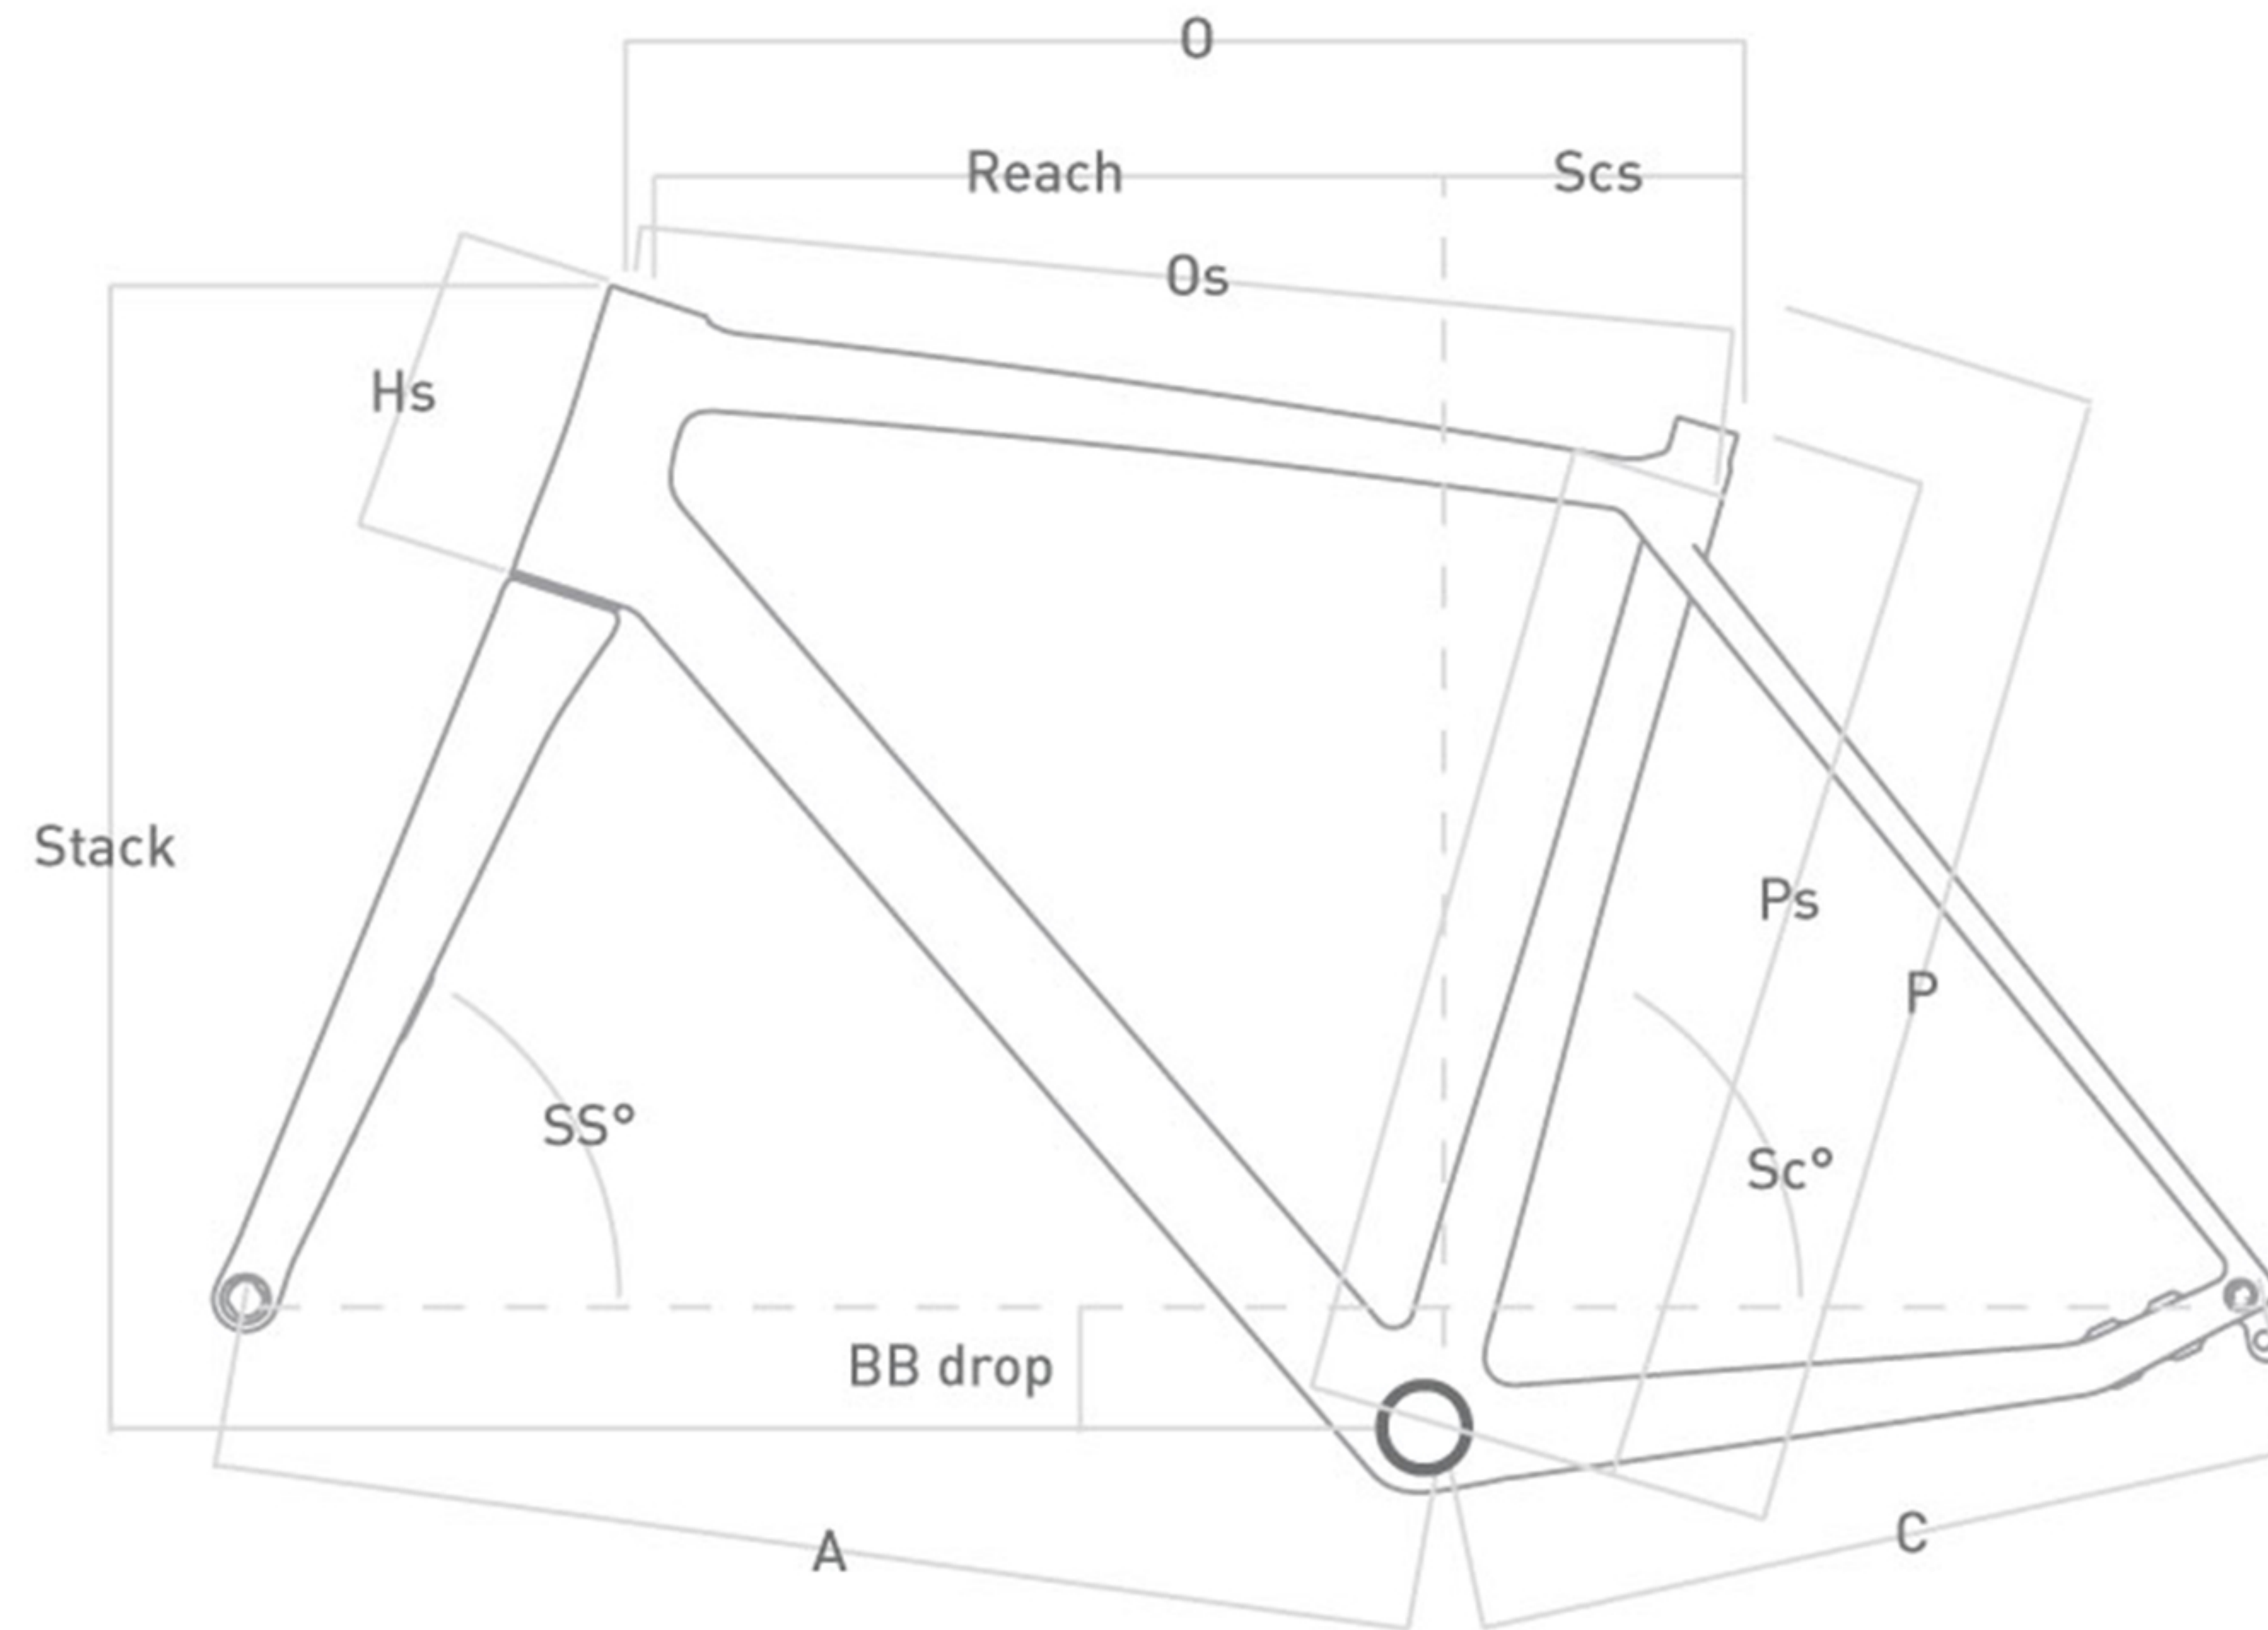

PRESTIGE

Sloping

Size	Ps	Sc	A	C	Hs	Ss	bbdrop	P	O	Stack	Reach	fork
46C	466	75.5	584	420	115	71.3	68	552	515	534	377	391
49C	490	74.7	592	420	135	71.5	68	574	532	554	381	391
52C	520	74	599	422	153	72	68	595	550	573	386	391
55C	550	73.4	606	427	169	72.7	68	618	570	591	394	391
58C	580	73.3	617	427	178	72.9	68	634	585	600	405	391